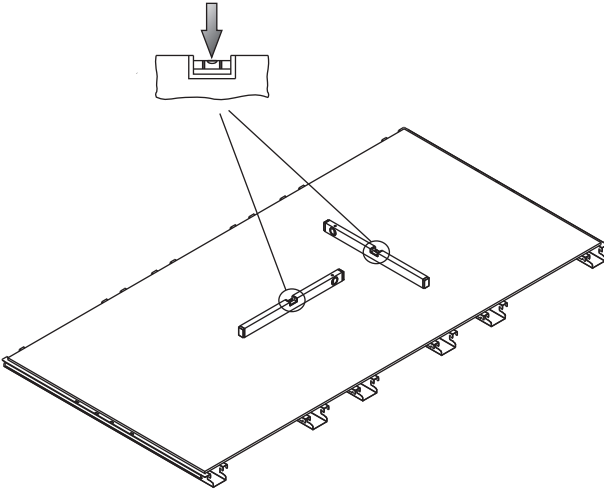

Montageanleitung

CONTAINERCOMBINATION STIRNSEITIG

Assembly Instructions

CONTAINER COMBINATION END-FACE

CE-Kennzeichnung:
gem. Eurocode 3

GS-zertifiziert:
Geprüfte Sicherheit

5 Jahre
Garantie

10 Jahre
Ruchkauf-Garantie

Industriequalität:
Made in Germany

	6 m	7 m	8 m	9 m	10 m	11 m	12 m
	8x	8x	8x	12x	16x	16x	16x
	8x	8x	8x	12x	16x	16x	16x
	8x	8x	8x	8x	8x	8x	8x
	1x	1x	1x	1x	1x	1x	1x
	1x	1x	1x	1x	1x	1x	1x

1.

2.

3.

4.

5.

6.