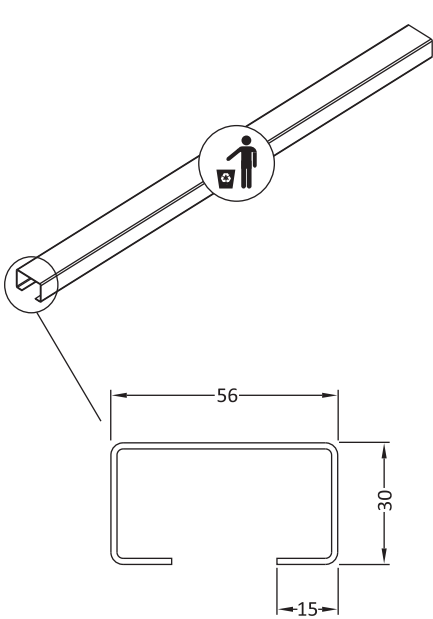

Montageanleitung

CONTAINERCOMBINATION STIRNSEITIG

Assembly Instructions

CONTAINER COMBINATION END-FACE

CE-Kennzeichnung:
gem. Eurocode 3

GS-zertifiziert:
Geprüfte Sicherheit

5 Jahre
Garantie

10 Jahre
Ruchkauf-Garantie

Industriequalität:
Made in Germany

	6 m	7 m	8 m	9 m	10 m	11 m	12 m
	8x	8x	8x	12x	16x	16x	16x
	8x	8x	8x	12x	16x	16x	16x
	8x	8x	8x	8x	8x	8x	8x
	1x	1x	1x	1x	1x	1x	1x
	1x	1x	1x	1x	1x	1x	1x

1.

2.

3.

4.

5.

6.