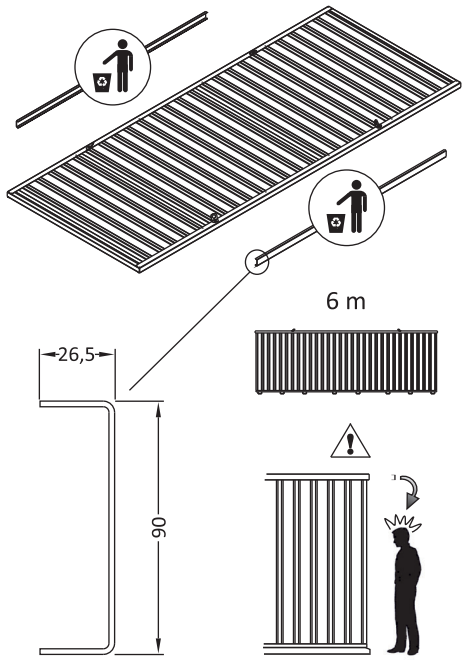

Montageanleitung

CONTAINERCOMBINATION STIRNSEITIG

Assembly Instructions

CONTAINER COMBINATION END-FACE

CE-Kennzeichnung:
gem. Eurocode 3

GS-zertifiziert:
Geprüfte Sicherheit

5 Jahre
Garantie

10 Jahre
Ruchkauf-Garantie

Industriequalität:
Made in Germany

	6 m	7 m	8 m	9 m	10 m	11 m	12 m
	8x	8x	8x	12x	16x	16x	16x
	8x	8x	8x	12x	16x	16x	16x
	8x	8x	8x	8x	8x	8x	8x
	1x	1x	1x	1x	1x	1x	1x
	1x	1x	1x	1x	1x	1x	1x

1.

2.

3.

4.

5.

6.