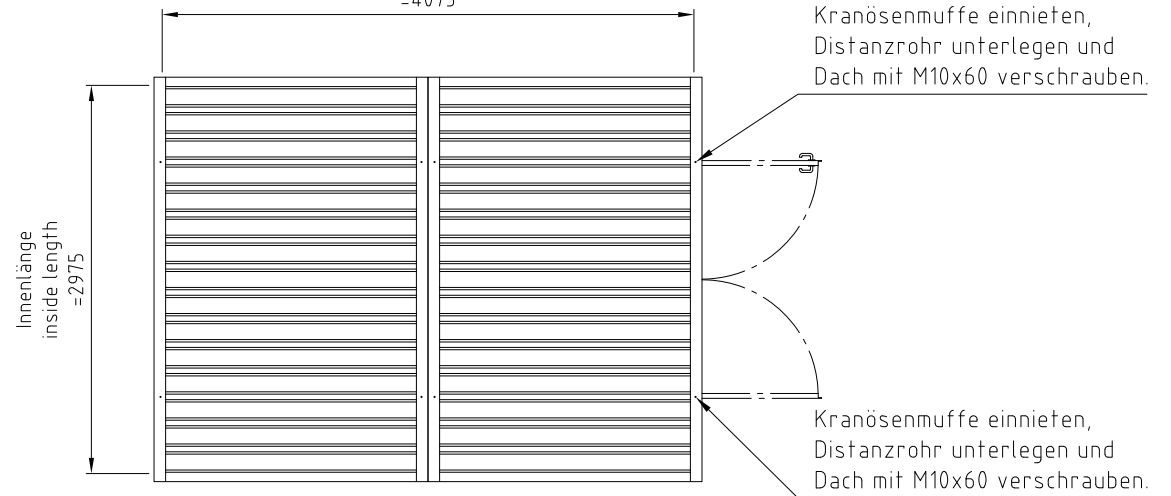

Innenbreite
inside width
=4075

LAGERCONTAINER-24.COM

Schnellbaucontainer - 12 qm, H2445 x B4200 x L3100 mm, Doppelflügeltür mittig in Längsseite, Außenlackierung signalgelb ,montiert

Art.-Nr.: LC10040-GE