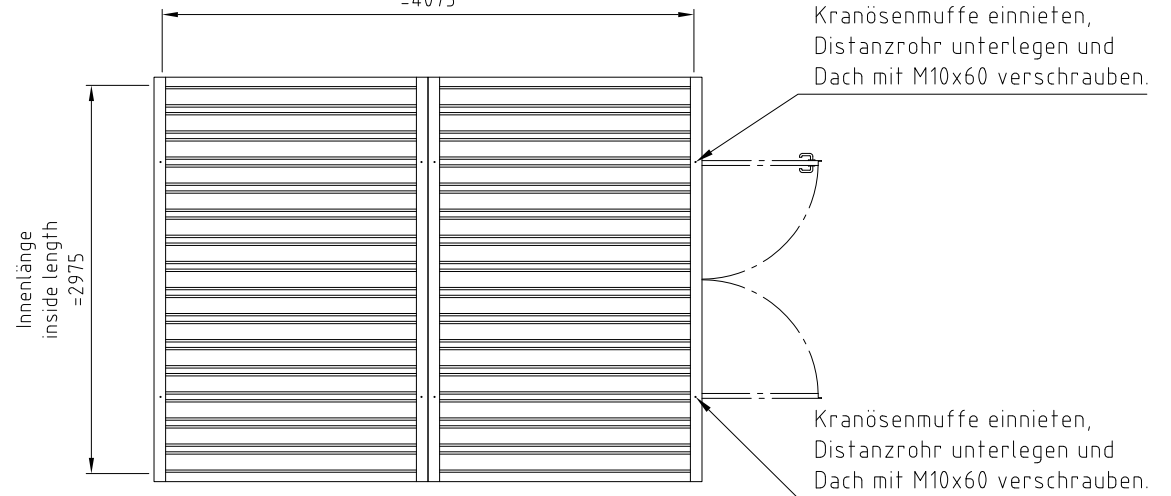

Innenbreite
inside width
=4075

LAGERCONTAINER-24.COM

Schnellbaucontainer - 12 qm, H2445 x B4200 x L3100 mm, Doppelflügeltür mittig in Längsseite, Außenlackierung feuerrot ,montiert

Art.-Nr.: LC10040-R