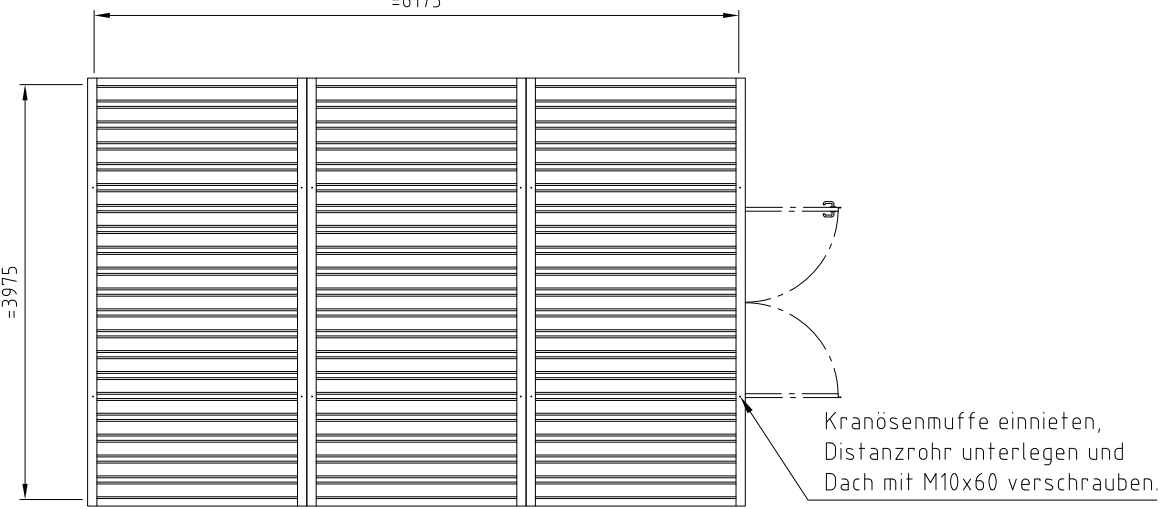

Innenhöhe im  
Kopplungsbereich  
internal height  
in coupling section  
=2050  
Innenhöhe  
internal height  
=2280

Innenbreite  
inside width  
=6175

Innenlänge  
inside length  
=3975

**LAGERCONTAINER-24.COM**

**Schnellbaucontainer - 24 qm, H2445 x B6300 x L4100 mm, Doppelflügeltür mittig in Längsseite, Außenlackierung signalgelb ,montiert**

Art.-Nr.: LC10046-GE