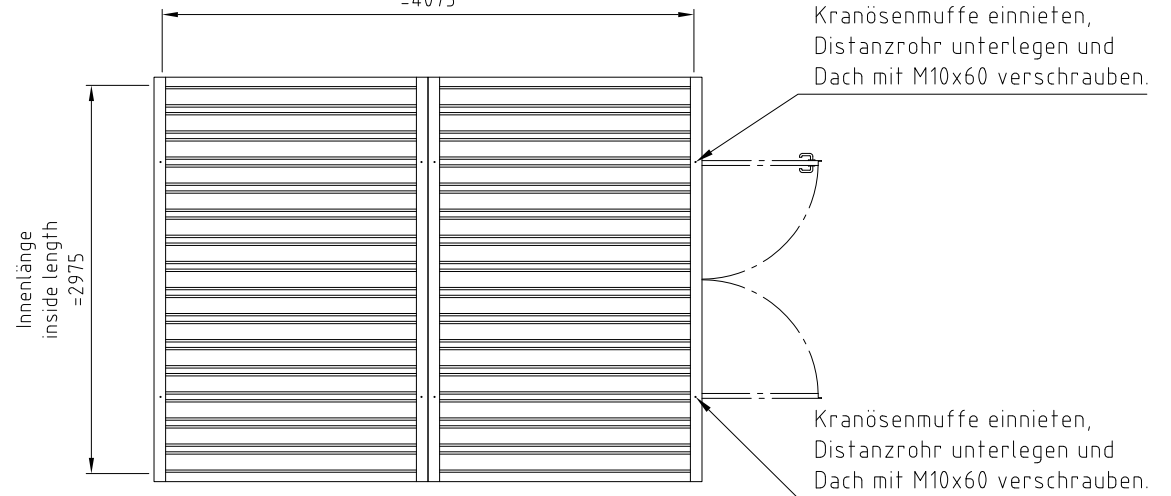

Innenbreite
inside width
=4075

LAGERCONTAINER-24.COM

Schnellbaucontainer - 12 qm, H2445 x B4200 x L3100 mm, Doppelflügeltür mittig in Längsseite, Außenlackierung verzinkt

Art.-Nr.: LC10040