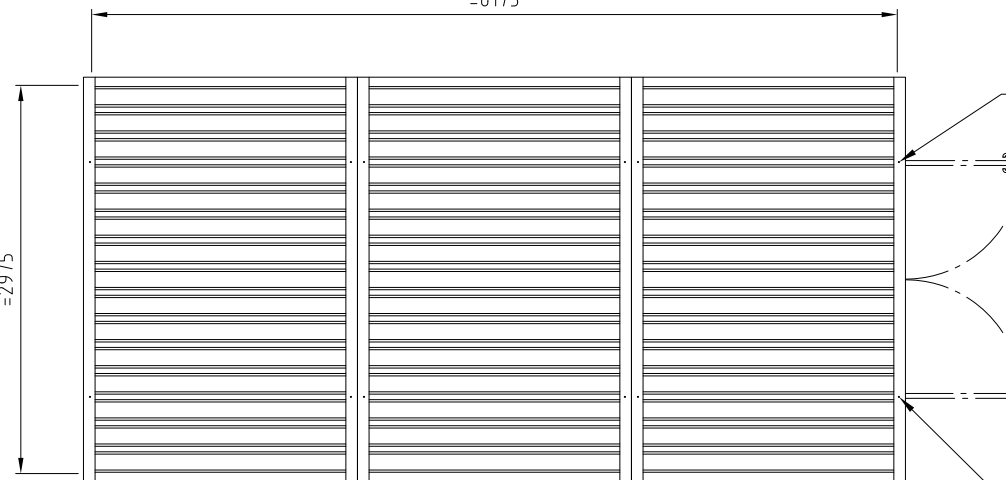

Innenbreite
inside width
= 6175

Innenlänge
inside length
= 2975

LAGERCONTAINER-24.COM

Schnellbaucontainer - 18 qm, H2445 x B6300 x L3100 mm, Doppelflügeltür mittig in Längsseite, Außenlackierung verzinkt

Art.-Nr.: LC10042