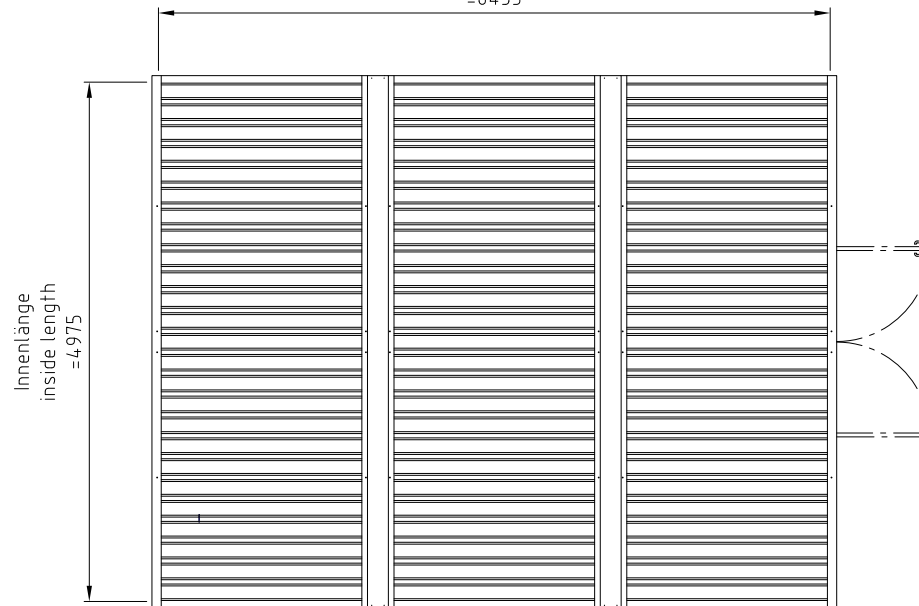

Innenhöhe im
Kopplungsbereich
internal height
in coupling section
= 1875

Innenhöhe
internal height
= 1935

Innenbreite
inside width
= 6435

LAGERCONTAINER-24.COM

Schnellbaucontainer - 30 qm, H2315 x B6560 x L5100 mm, Doppelflügeltür mittig in Längsseite, Außenlackierung anthrazit ,montiert

Art.-Nr.: LC10038-A