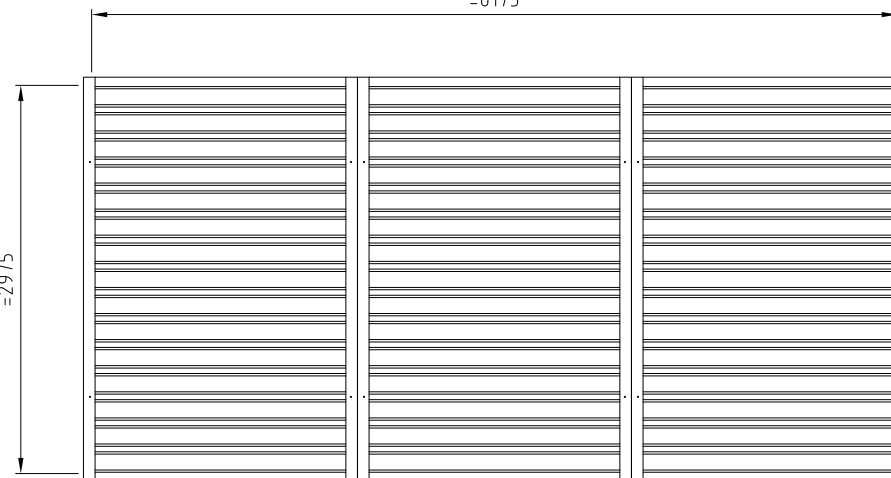

Innenbreite
inside width
= 6175

Innenlänge
inside length
= 2975

LAGERCONTAINER-24.COM

Schnellbaucontainer - 18 qm, H2445 x B6300 x L3100 mm, Doppelflügeltür mittig in Längsseite, Außenlackierung signalgelb ,montiert

Art.-Nr.: LC10042-GE