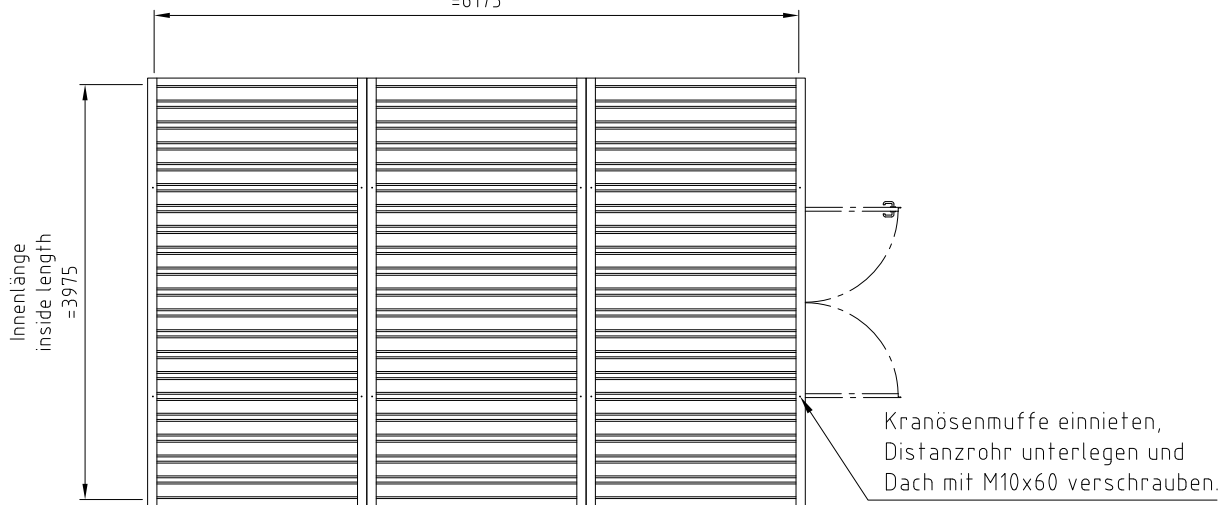

Innenhöhe im
Kopplungsbereich
internal height
in coupling section
=2050

Innenhöhe
internal height
=2280

Innenbreite
inside width
=6175

LAGERCONTAINER-24.COM

Schnellbaucontainer - 24 qm, H2445 x B6300 x L4100 mm, Doppelflügeltür mittig in Längsseite, Außenlackierung signalgelb ,montiert

Art.-Nr.: LC10046-GE