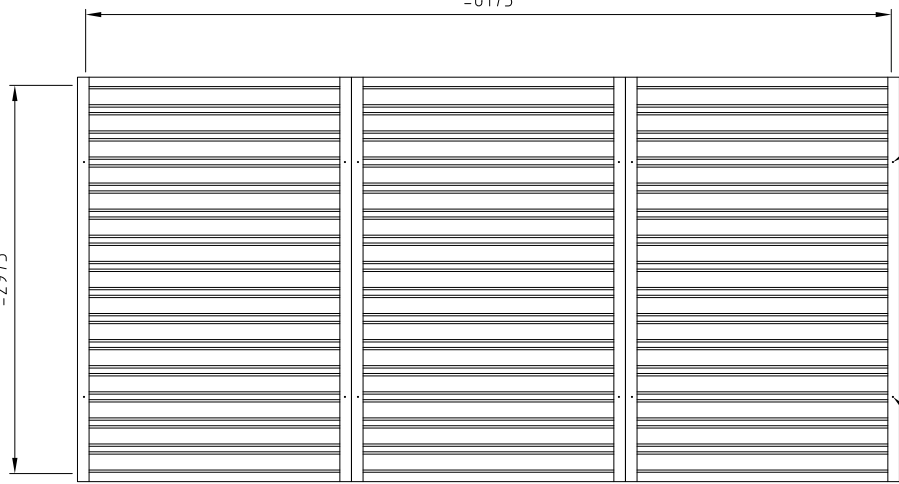

Innenhöhe im
Kopplungsbereich
internal height
in coupling section
= 2120
Innenhöhe
internal height
= 2280

Innenbreite
inside width
= 6175

Innenlänge
inside length
= 2975

LAGERCONTAINER-24.COM

Schnellbaucontainer - 18 qm, H2445 x B6300 x L3100 mm, Doppelflügeltür mittig in Längsseite, Außenlackierung feuerrot ,montiert